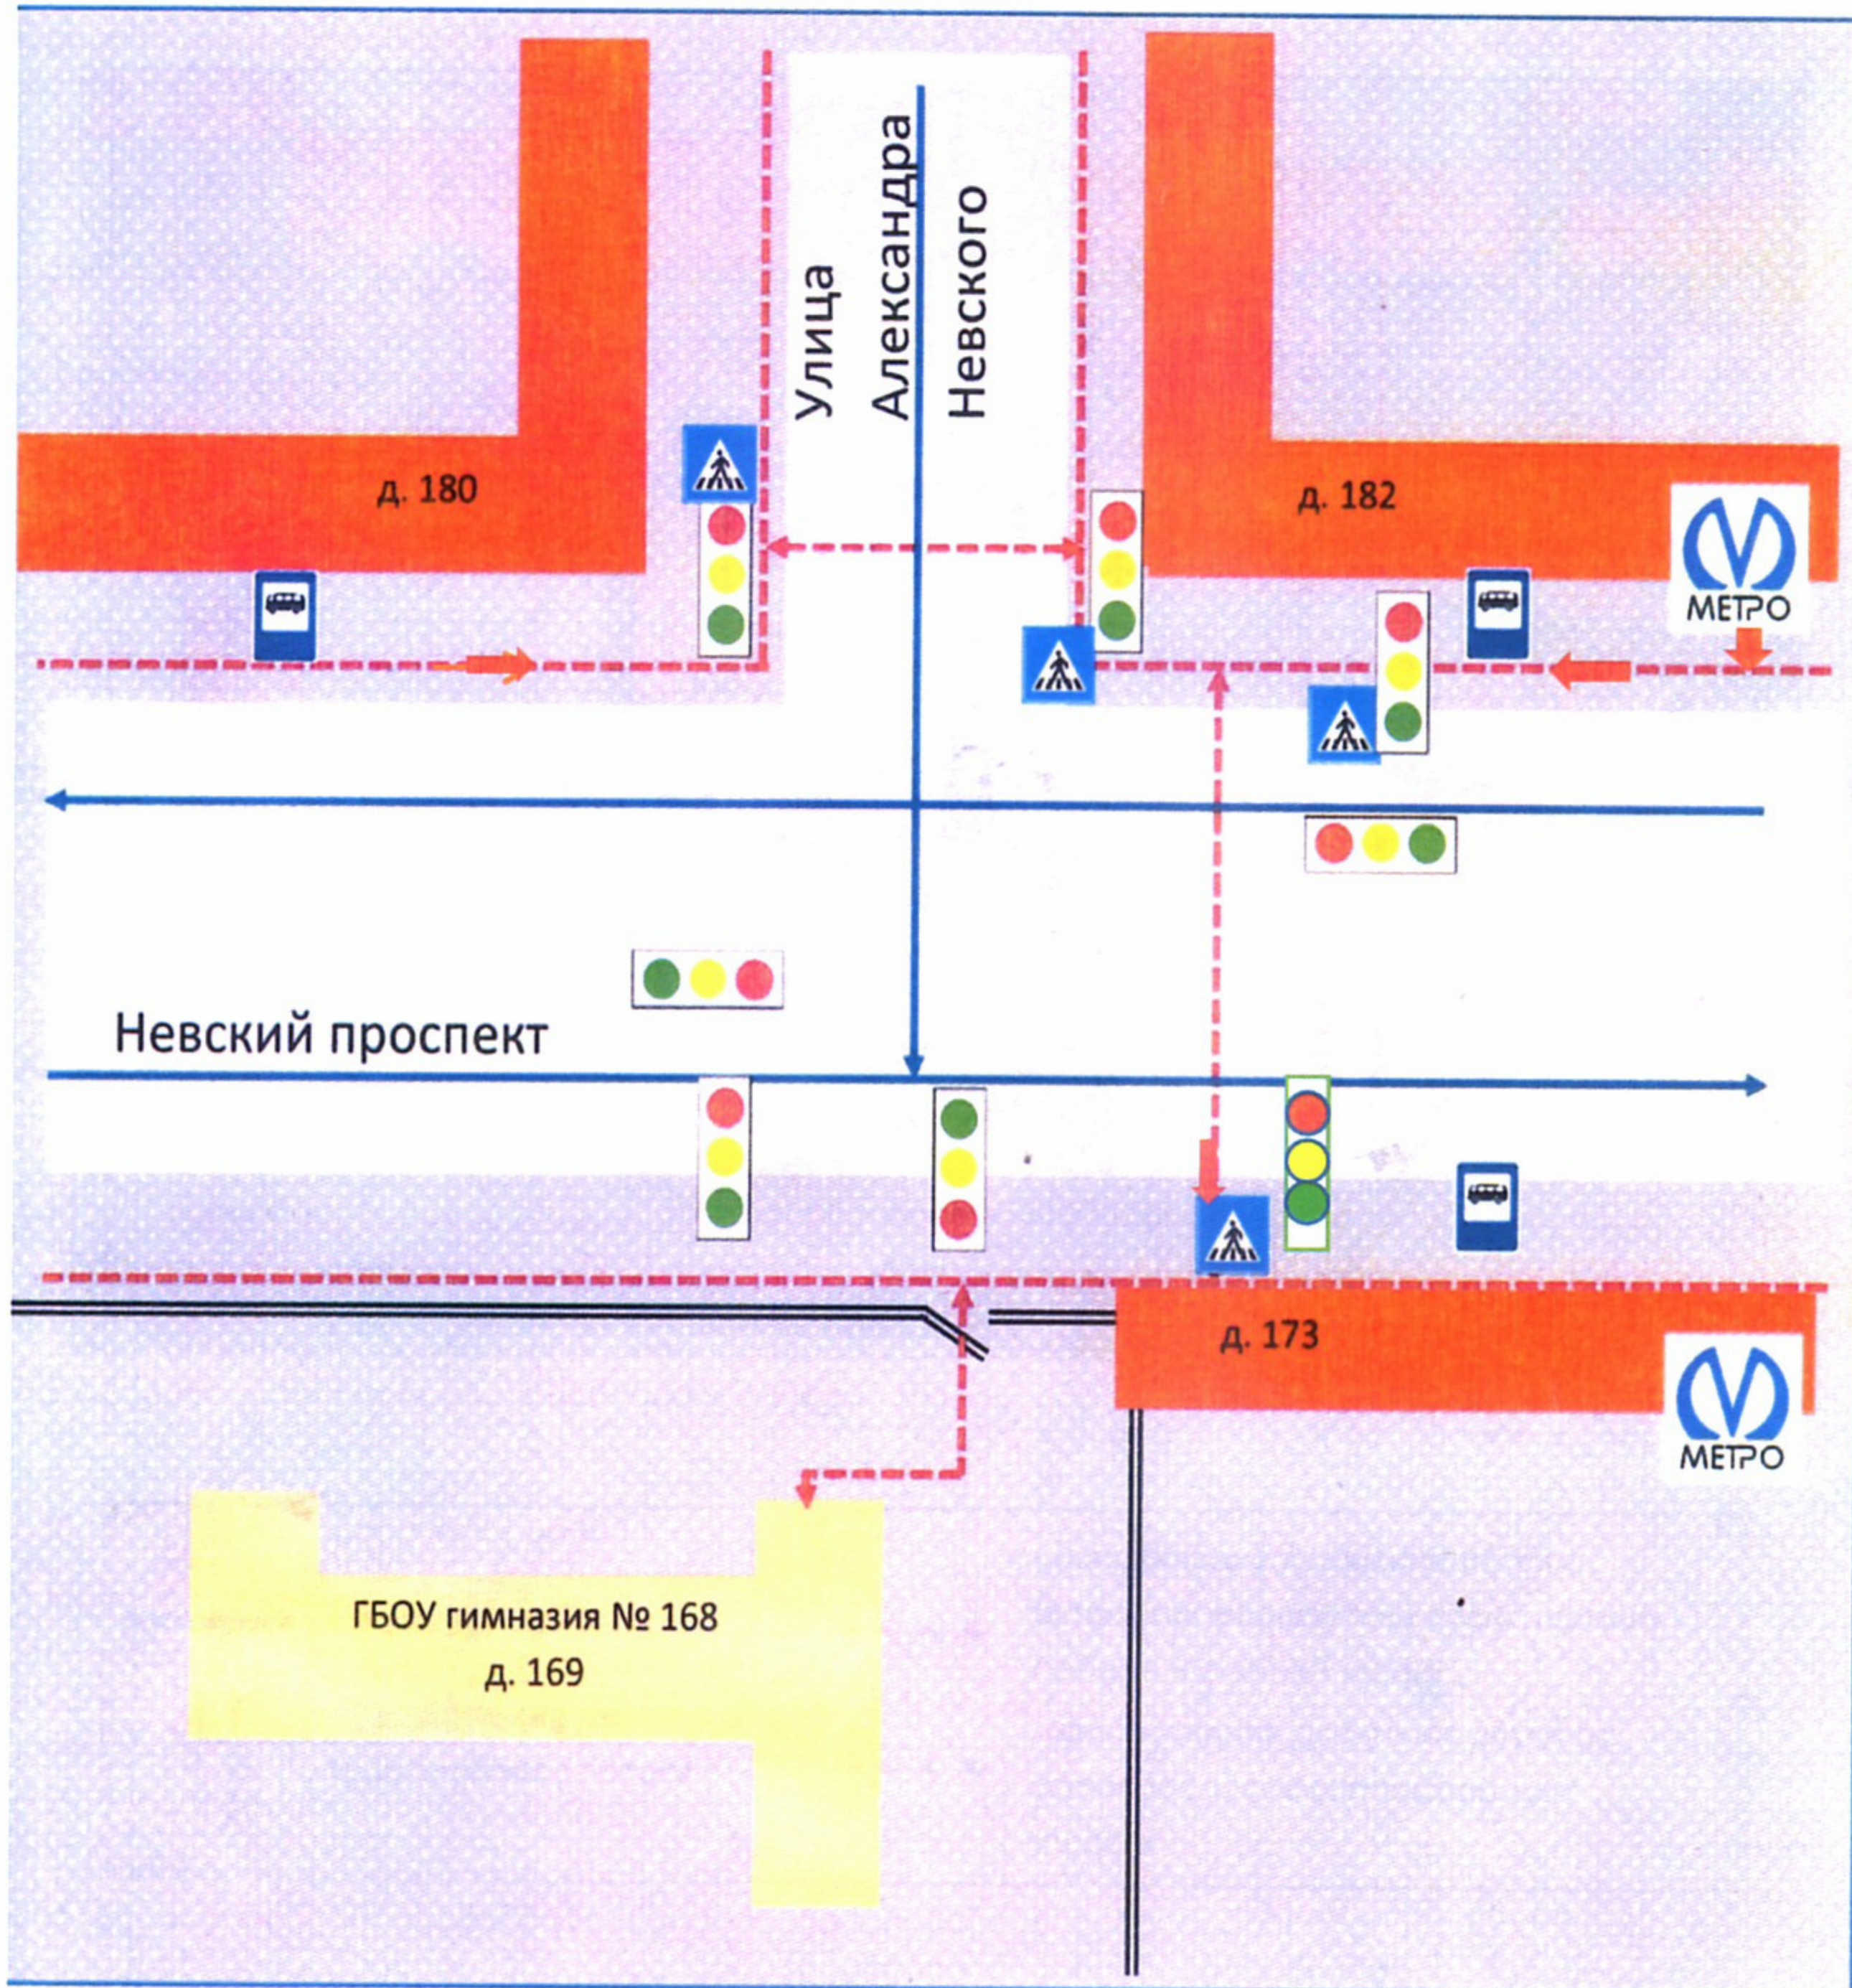

1. План-схема района расположения ОУ, пути движения транспортных средств и детей (обучающихся).